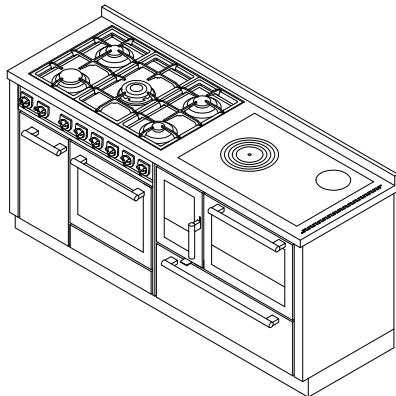

MB180**KOMBI "CLASSICA"** **de manincor**

mm 1800x600x860

Zertifiziert CE nach Norm EN -12815

ARTE 11

ARTE 12

ARTE 13

ARTE 14

Farben:

Weiß, Blau, Grün, Grau, Schwarz, Rot, Elfenbein, Rost, Inox

(Griffe Inox satinier)

Arte 11, 12, 13, 14:

Weiß, Blau, Grün, Grau, Schwarz, Rot, Elfenbein, Rost

(Knauf nach Wahl vernickelt glänzend-satiniert, Messing glänzend)

Holzherd **mod. F90** mit Gasherd **mod. G90** mit 4 Kochstellen (rechts oder links)**STANDARDAUSSTATTUNG**

- Rauchabzug oben, rechts oder links \varnothing 130 mm
- Inox-Rahmen 40 mm (gesamt h860 mm)
- Innoxsockel h. 100 mm