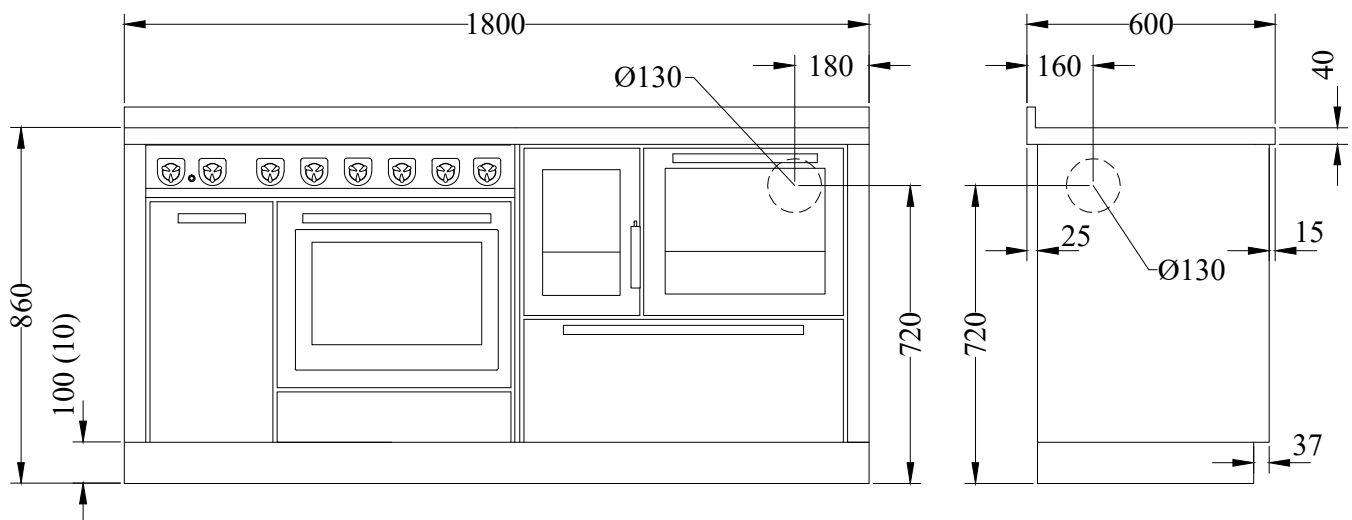

TECHNISCHE DATEN

Nettogewicht/ inklusive Verpackung: kg 240/290

Die technischen Daten finden Sie in der individuellen Ausstattung